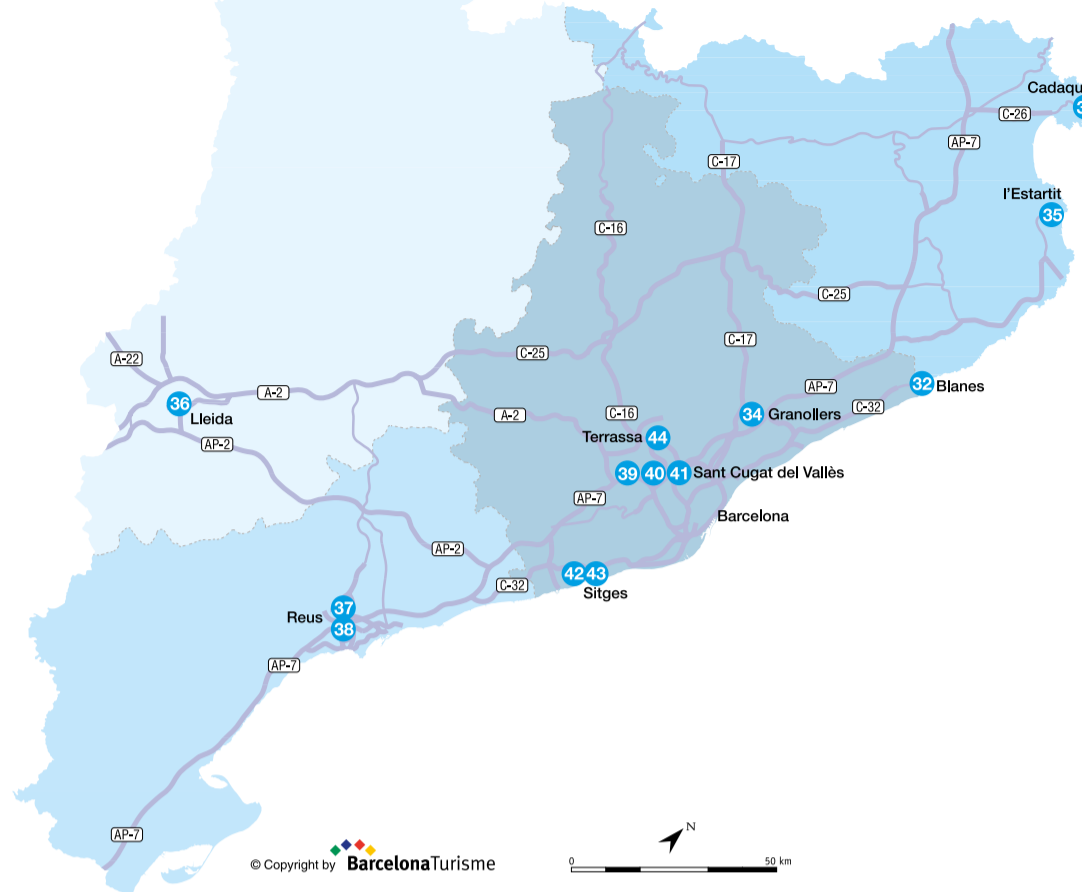

Visit Barcelona Art Galleries

Art Galleries

BarcelonaTurisme

visitbarcelona.com

Paper 100% recycled - B 21.039-2016

Catalunya

Barcelona

Des de 1978, el Gremi de Galeries d'Art de Catalunya acull les sales d'exposicions més prestigioses de Barcelona i la resta del territori català. Des de la seva funció col·legial, el Gremi garanteix als consumidors d'art les bones pràctiques comercials dels seus membres, així com la qualitat de la seva oferta artística.

Desde 1978, el Gremi de Galeries d'Art de Catalunya acoge las salas de exposiciones más prestigiosas de Barcelona y el resto del territorio catalán. Desde su función colegial, el Gremio garantiza a los consumidores de arte las buenas prácticas comerciales de sus miembros, así como la calidad de su oferta artística.

1. galeriascatalunya.com
   facebook.com/GremiGaleriesdArtCatalunya
   twitter.com/galeriesdartcat
   instagram.com/galeriesdartcat/
   youtube.com/user/gremigac

To improve your experience with the guide, you can follow us on our website and social media profiles –Facebook, Instagram and Twitter– and download the mobile app in English, Catalan or Spanish. It features up-to-date information about current exhibitions and the dates of the private views you can attend.